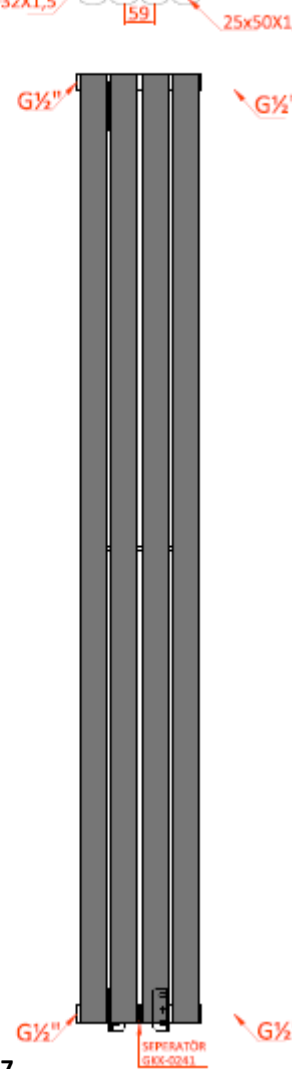

VIBRANCE RADIATOR DIMENSIONS & BTU OUTPUTS

SEPERATOR GKK-0241

GKK-0241