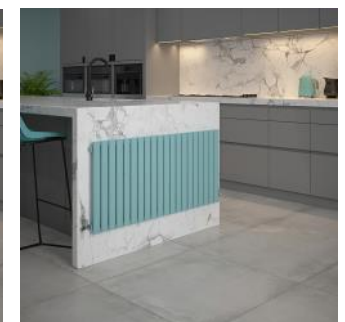

**TFVIBRAD2-RED**  
**Post Box Red** Size 550 x 826mm

**TFVIBRAD3-INDIGO**  
**Indigo Blue** Size 550 x 1180mm

**TFVIBRAD1-RACING**  
**Racing Green** Size 550 x 590mm

**TFVIBRAD2-MUSTARD**  
**English Mustard** Size 550 x 826mm