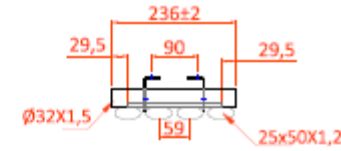

TFVIBRAD4 2038 BTU,s